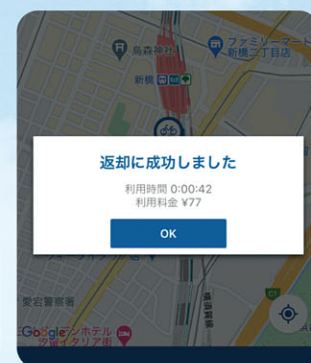

### STEP 03

返却する

ステーションで自転車の鍵を  
閉めてください。

その後、アプリ上で【返す】をタップし  
「返却に成功しました」と表示されれば  
返却完了です。

裏面のどのステーションでも返却が可能です。

※ 自転車の鍵を閉めただけでは返却になりませんので、ご注意ください。

※ 画像はイメージです。

- ① 山口県立大学グラウンド側交差点 **NEW**  
駐輪可能台数 6台
- ② 寺内公園 (宮野駅) **NEW**  
駐輪可能台数 6台
- ③ 山口ふるさと伝承総合センター (十朋亭維新館、龍福寺、八坂神社)  
駐輪可能台数 6台
- ④ 山口県庁前 バス停 (旧山口藩庁門、山口大神宮)  
駐輪可能台数 14台
- ⑤ 山口県立図書館 駐輪場 (県立美術館、県立博物館、一の坂川) **NEW**  
駐輪可能台数 6台
- ⑥ 山口市役所 駐輪場 (サビエル記念聖堂、県立美術館、市民会館)  
駐輪可能台数 12台
- ⑦ 一の坂川交通交流広場 (赤れんが、中心商店街)  
駐輪可能台数 12台
- ⑧ 山口井筒屋 (中心商店街) **NEW**  
駐輪可能台数 6台
- ⑨ コープやまぐちことどうもん店 駐輪場 (中心商店街、山口中央郵便局)  
駐輪可能台数 12台

山口市観光情報サイト  
『西の京やまぐち』

※市内観光や散策にご活用ください

- ⑩ 山口駅 駐輪場 (山口病院、山口銀行山口支店)  
駐輪可能台数 12台
- ⑪ 山口市教育委員会 駐輪場 (YCAM、NHK)  
駐輪可能台数 12台
- ⑫ 山口県労働者福祉文化中央会館 (YCAM、中央公園) **NEW**  
駐輪可能台数 6台
- ⑬ ファミリーマート山口泉都町店 (湯田温泉街、中原中也記念館、NTT西日本)  
駐輪可能台数 8台
- ⑭ 防長苑 (湯田温泉街、中原中也記念館、NTT西日本) **NEW**  
駐輪可能台数 6台
- ⑮ 湯田地域交流センター (湯田温泉街、サンフレッシュ山口) **NEW**  
駐輪可能台数 6台
- ⑯ ホテルニュータナカ (湯田温泉街、狐の足あと)  
駐輪可能台数 8台
- ⑰ 維新公園レノ丸ステーション (陸上競技場、維新公園テニスコート) **NEW**  
駐輪可能台数 12台
- ⑱ 湯田温泉駅 駐輪場  
駐輪可能台数 12台
- ⑲ アルク平川店  
駐輪可能台数 6台
- ⑳ 山口大学  
駐輪可能台数 6台
- ㉑ 小郡総合支所 駐輪場 (小郡図書館、地域交流センター)  
駐輪可能台数 6台
- ㉒ KDDI維新ホール 駐輪場 (新山口駅北口)  
駐輪可能台数 6台
- ㉓ 風の並木通り (新山口駅南口、山口グランドホテル、YIC) **NEW**  
駐輪可能台数 6台
- ㉔ 平成公園 駐輪場内 (商業施設、イオンタウン小郡等)  
駐輪可能台数 6台

※( )内は近隣の主要施設  
※ご利用時はアプリ上でステーションの最新情報をご確認のうえ、ご利用ください。

ecobike

山口県  
山口市内

ステーション配置MAP